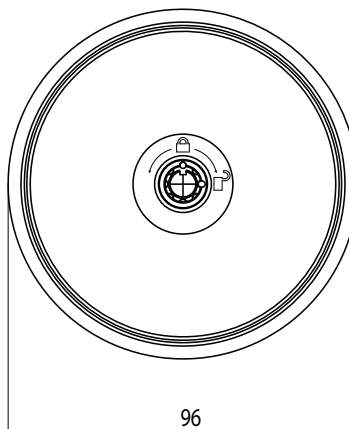

UFO³ SMART DUO

IT.

- Calotta in acciaio temprato 52-54 HRC
- Cilindro a 8 spine radiali con 250.000 combinazioni
- Cilindro con doppia uscita chiave, per inibire la chiusura automatica della serratura
- Nucleo temprato e cementato
- Cilindro testato anti-trapano e anti-pick
- Simboli di apertura/chiusura stampati
- Dima adesiva per installazione rapida
- Accessori e viteria di montaggio
- Sblocco di emergenza interno
- Dimensioni: Ø 96 x h 50 mm
- Tempo di installazione: 25 min

EN

- Hardened 52-54 HRC steel shell
- 8 pin radial cylinder offering 250,000 combinations
- Non key retaining dual-function lock, it can be used either as a deadlock or slamlock
- Tempered and cemented hardened core
- Anti-drill and anti-pick certified cylinder
- Opening/closing symbols printed
- Adhesive drilling template for quick installation
- Supplied with all the necessary fitting accessories
- Emergency unlocking system
- Dimensions: Ø 96 x h 50 mm
- Installation time: 25 min

ES

- Cuerpo de acero templado 52-54 HRC
- Cilindro con 8 pasadores radiales con 250.000 combinaciones
- Cilindro sin retención de llave para inhibir el cierre automático de la cerradura
- Núcleo templado y cementado
- Cilindro certificado anti-perforación y anti-pick
- Símbolos de apertura/cierre impreso
- Plantilla adhesiva para una rápida instalación
- Accesorios de montaje y tornillos
- Cable de desbloqueo de emergencia
- Dimensiones: Ø 96 x h 50 mm
- Tiempo de instalación: 25 min

FR

- Corps serrure en acier trempé 52-54 HRC
- Cylindre à 8 goupilles radiales avec 250 000 combinaisons
- Système sans retenue de clé, utilisable en fonctionnalité automatique ou débrayable
- Noyau de cylindre cimenté et trempé
- Cylindre certifiée anti-perçage et anti-crochetage
- Symboles d'ouverture/fermeture imprimé
- Gabarit de perçage pour une installation rapide
- Vis et accessoires de fixation
- Système de déverrouillage d'urgence
- Dimensions: Ø 96 x h 50 mm
- Temps d'installation: 25 min