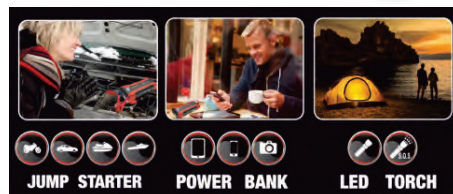

Avviatore d'emergenza multifunzione Multifunction emergency jump starter

Jenius lithium technology

electromem
Battery Chargers & Starters

PRIVATE USE

NEW

3 IN 1

Kit Full Optional

- Avviatore d'emergenza al litio portatile / Portable lithium emergency booster
- Caricabatterie portatile / Portable battery charger
- Torcia a led ad alta luminosità / Ultra Light torch led
- Dotato di protezione automatica contro inversione di polarità e corto circuito / Equipped with automatic protection against reverse polarity and short circuit

Modello/ model:	Jenius
Cod.Art.:	05320
Battery Capacity: 12000 mAh	
USB Port: 5V 2.1/1A	
Input: CC/CV 15V/1A	
Starting Current: > 200A	
Peak Current: 400A (<3S)	
Size: 165 x 75 x 30 mm	
Weight: 0,5Kg	

Cavi di avviamento con pinze isolate e protezione automatica contro l'inversione di polarità e il corto circuito

Starting cables with insulated clamps and automatic protection against the reverse polarity and short circuit

Cavo USB con adattatori di carica
USB cable with charge adapter

Caricabatterie da rete
Mains power supplier

Caricabatterie da auto
Car power supplier

Pulsante ON/OFF
ON/OFF BUTTON

Led luminoso
BRIGHT LED LIGHT

Presse di avviamento
JUMPSTART SOCKET

Presse di ricarica
RECHARGING PORT

Uscita USB
USB OUTPUT

Indicazione di carica a led
BATTERY INDICATING LIGHTS

Uscita USB
USB OUTPUT

Dispositivo di protezione automatica
Automatic protection device