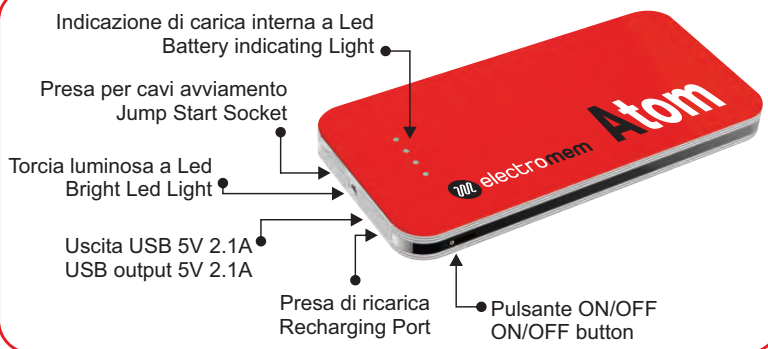

Caricabatterie da rete
Mains power supplier

110-220Volt a.c. 50/60Hz

Caricabatterie da auto
Car power supplier

12 Volt d.c.

Torcia luminosa a Led
Bright Led Light

Cavo USB con adattatori di carica
USB cable with charge adapter